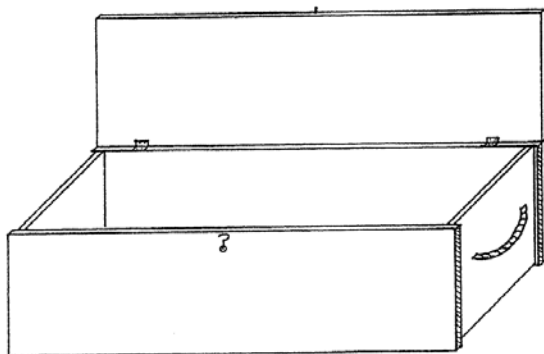

Caissette pour Magnum

- Variante A - modèle avec couvercle à clouer
- Variante B - modèle avec couvercle coulissant
- Variante C - modèle avec deux charnières et un fermoir

Cette caissette est construite en sapin de 12 mm d'épais. Le couvercle et le fond sont en contreplaqué llomba 6 mm. Elle est munie d'une poignée corde.

Coffret pour Jéroboam

Ce coffret est construit en sapin massif poncé de 12 mm d'épaisseur. Le couvercle et le fond sont en contreplaqué de 10 et 5 mm. Il est muni d'une poignée en corde. Le JEROBOAM de 3 litres est maintenu par des supports en polystyrol aux extrémités. Exécution soignée.

- Variante B - modèle avec couvercle coulissant
- Variante C - modèle avec deux charnières et un fermoir

Caissette pour Jéroboam

Cette caissette est construite en sapin 12 mm d'épais raboté. Le couvercle et le fond sont en contreplaqué 6 mm llomba. Elle est munie d'une poignée corde 6 mm.

- Variante A - modèle avec couvercle à clouer
- Variante B - modèle avec couvercle coulissant
- Variante C - modèle avec deux charnières et un fermoir

Liste de prix pages 8-9