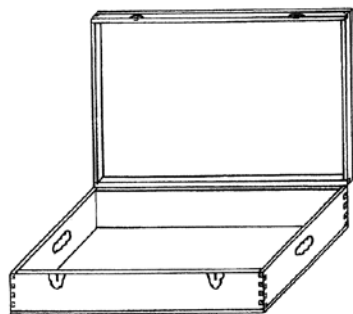

Caissettes pour 3 bouteilles 75 cl

Variante A : couvercle à clouer

Variante B : couvercle coulissant (dessin avec option poignée corde)

Variante C : couvercle avec deux charnières et un fermoir

Pour ces caissettes, l'assemblage du cadre en sapin massif de 8,5 mm d'épaisseur est réalisé à « queues droites ». Les couvercles et les fonds sont en panneau de pin SELECT de 7,5 mm d'épaisseur. Nous adaptons les dimensions des caissettes à vos propres bouteilles (70 cl, bouteilles spéciales etc.).

**Caissettes pour 6 bouteilles 75 cl**

Variante A : couvercle à clouer

Variante B : couvercle coulissant

Variante C : couvercle avec deux charnières et deux fermoirs

(dessin présenté avec comme option deux poignées percées)

Pour ces caissettes, l'assemblage du cadre en sapin massif de 8,5 mm d'épaisseur est réalisé à "queues droites". Les couvercles et les fonds sont en panneau de pin SELECT de 7,5 mm d'épaisseur. Nous adaptons les dimensions des caissettes à vos propres bouteilles (70 cl, bouteilles spéciales etc...).

Liste de prix pages 8-9

Coffret pour 3 bouteilles (1 magnum et 2 bouteilles 75 cl)

Ce coffret est construit en sapin massif de 12 mm d'épaisseur. Le couvercle est en contreplaqué de 10 mm, le fond et les séparations intérieures en contreplaqué de 6 mm. Il est muni de deux charnières, d'un fermoir et d'une poignée en corde. Nous adaptons les dimensions des caissettes à vos propres bouteilles (70 cl, bouteilles spéciales, etc.).