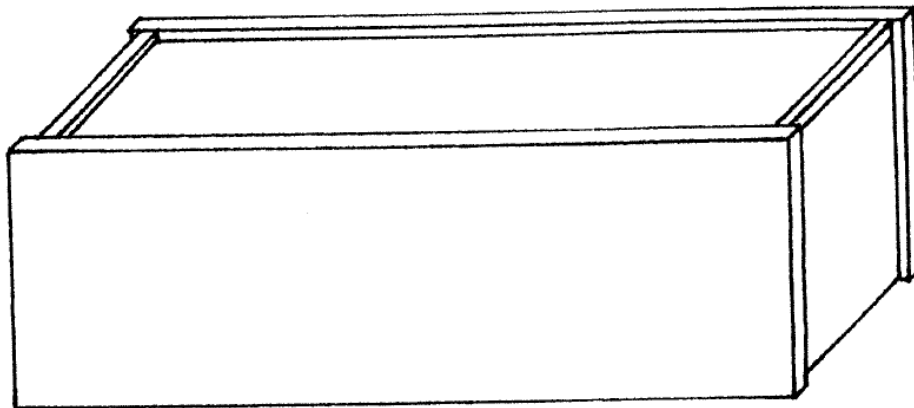

- Variante B - modèle avec couvercle coulissant
- Variante C - modèle avec deux charnières et un fermoir

**Caissette pour Jéroboam**

Cette caissette est construite en sapin 12 mm d'épais raboté. Le couvercle et le fond sont en contreplaqué 6 mm llomba. Elle est munie d'une poignée corde 6 mm.

- Variante A - modèle avec couvercle à clouer
- Variante B - modèle avec couvercle coulissant
- Variante C - modèle avec deux charnières et un fermoir

Liste de prix pages 8-9

Caisses pour grandes bouteilles
pour bouteilles de 4,5 l. - 6 l. - 9 l. - 12 l. - 15 l. - 18 l.

Ces robustes caisses sont construites en sapin massif de 18 mm d'épaisseur pour les quatre côtés. Le fond encastré et le pratique couvercle coulissant sont en panneau de pin SELECT de 7,5 mm d'épaisseur. Elles sont munies à l'intérieur de supports en polystirol.