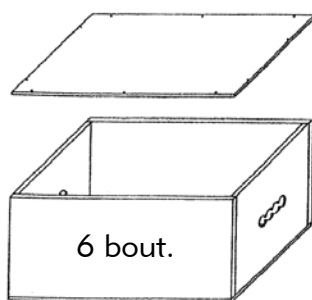

- Variante A - modèle avec couvercle à clouer
- Variante B - modèle avec couvercle coulissant
- Variante C - modèle avec deux charnières et un fermoir

Liste de prix pages 8-9

Caisses pour grandes bouteilles
pour bouteilles de 4,5 l. - 6 l. - 9 l. - 12 l. - 15 l. - 18 l.

Ces robustes caisses sont construites en sapin massif de 18 mm d'épaisseur pour les quatre côtés. Le fond encastré et le pratique couvercle coulissant sont en panneau de pin SELECT de 7,5 mm d'épaisseur. Elles sont munies à l'intérieur de supports en polystirol.

Caissettes et coffrets spéciaux

Exemple de caissette pour 6 bouteilles 75 cl (sur deux hauteurs)

Exemple de coffret pour 12 bouteilles (têtes bêches sur 2 hauteurs)

Prix sur demande

Coffrets-valises pour bouteilles