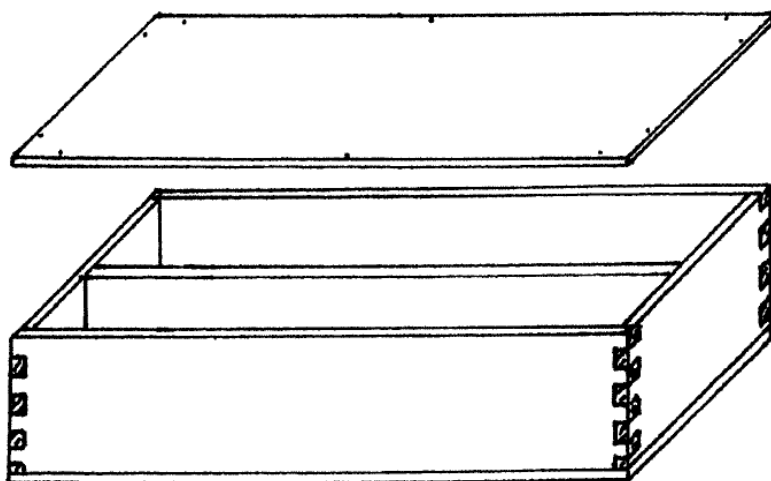

Coffrets pour 3 bouteilles 37,5 cl

Variante B : couvercle coulissant

Variante A : couvercle avec charnières

En sapin 10 mm avec fond en llomba 6 mm, couvercle en Batipin 7 mm avec séparation et poignée corde 6 mm exécution soignée

Caissettes pour 1 bouteille 75 cl

Variante A - Couvercle à clouer

Variante B - Couvercle coulissant

Variante C - Couvercle avec charnières et fermail

**Caissettes pour 2 bouteilles 75 cl**

Variante A : couvercle à clouer (dessin avec option séparation droite)

Variante B : couvercle coulissant

Variante C : couvercle avec deux charnières et un fermail

Pour ces caissettes, l'assemblage du cadre en sapin massif de 8,5 mm d'épaisseur est réalisé à «queues droites». Les couvercles et les fonds sont en panneau de pin SELECT de 7,5 mm d'épaisseur. Nous adaptons les dimensions des caissettes à vos propres bouteilles (70 cl, bouteilles spéciales, etc.).

Caissettes pour 3 bouteilles 75 cl

Variante A : couvercle à clouer

Variante B : couvercle coulissant (dessin avec option poignée corde)

Variante C : couvercle avec deux charnières et un fermoir

Pour ces caissettes, l'assemblage du cadre en sapin massif de 8,5 mm d'épaisseur est réalisé à « queues droites ». Les couvercles et les fonds sont en panneau de pin SELECT de 7,5 mm d'épaisseur. Nous adaptons les dimensions des caissettes à vos propres bouteilles (70 cl, bouteilles spéciales etc.).