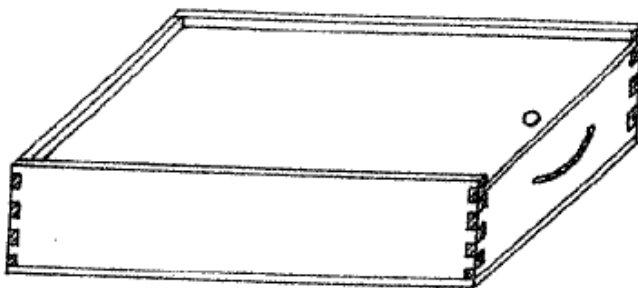

Coffrets pour 3 bouteilles 75 cl

Variante B : couvercle coulissant

Variante A : couvercle avec charnières

En sapin 10 mm avec fond en llomba 6 mm, couvercle en Batipin 7 mm avec séparation et poignée corde 6 mm exécution soignée

Caissettes pour 3 bouteilles 75 cl

Variante A : couvercle à clouer

Variante B : couvercle coulissant (dessin avec option poignée corde)

Variante C : couvercle avec deux charnières et un fermoir

Pour ces caissettes, l'assemblage du cadre en sapin massif de 8,5 mm d'épaisseur est réalisé à « queues droites ». Les couvercles et les fonds sont en panneau de pin SELECT de 7,5 mm d'épaisseur. Nous adaptons les dimensions des caissettes à vos propres bouteilles (70 cl, bouteilles spéciales etc.).