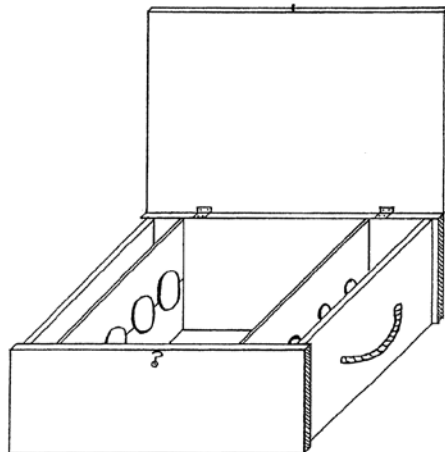

Caissettes pour 3 bouteilles 75 cl

Variante A : couvercle à clouer

Variante B : couvercle coulissant (dessin avec option poignée corde)

Variante C : couvercle avec deux charnières et un fermoir

Pour ces caissettes, l'assemblage du cadre en sapin massif de 8,5 mm d'épaisseur est réalisé à « queues droites ». Les couvercles et les fonds sont en panneau de pin SELECT de 7,5 mm d'épaisseur. Nous adaptons les dimensions des caissettes à vos propres bouteilles (70 cl, bouteilles spéciales etc.).

**Caissettes pour 6 bouteilles 75 cl**

Variante A : couvercle à clouer

Variante B : couvercle coulissant

Variante C : couvercle avec deux charnières et deux fermoirs

(dessin présenté avec comme option deux poignées percées)

Pour ces caissettes, l'assemblage du cadre en sapin massif de 8,5 mm d'épaisseur est réalisé à "queues droites". Les couvercles et les fonds sont en panneau de pin SELECT de 7,5 mm d'épaisseur. Nous adaptons les dimensions des caissettes à vos propres bouteilles (70 cl, bouteilles spéciales etc...).

Liste de prix pages 8-9

Coffret pour 3 bouteilles (1 magnum et 2 bouteilles 75 cl)

Ce coffret est construit en sapin massif de 12 mm d'épaisseur. Le couvercle est en contreplaqué de 10 mm, le fond et les séparations intérieures en contreplaqué de 6 mm. Il est muni de deux charnières, d'un fermoir et d'une poignée en corde. Nous adaptons les dimensions des caissettes à vos propres bouteilles (70 cl, bouteilles spéciales, etc.).