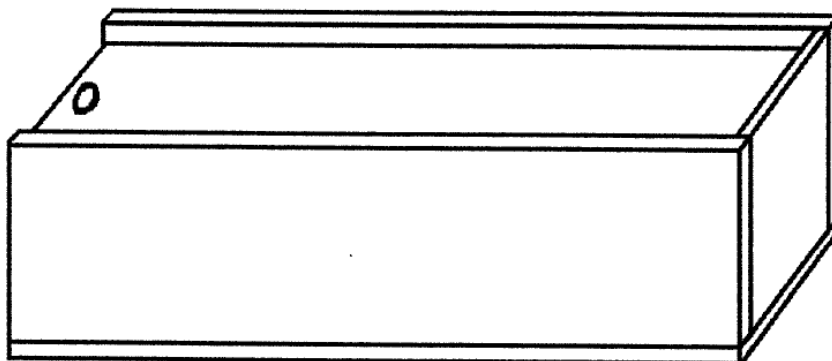

Coffret pour Magnum

- Variante A - modèle avec couvercle à clouer
- Variante B - modèle avec couvercle coulissant (dessin)
- Variante C - modèle avec deux charnières et un fermoir

Ce coffret est construit en sapin massif, poncé de 12mm d'épais. Le fond est en lomba 6 mm et le couvercle en Batipin 7 mm. Il est muni d'une poignée corde avec support en polystirol aux extrémités, exécution soignée.