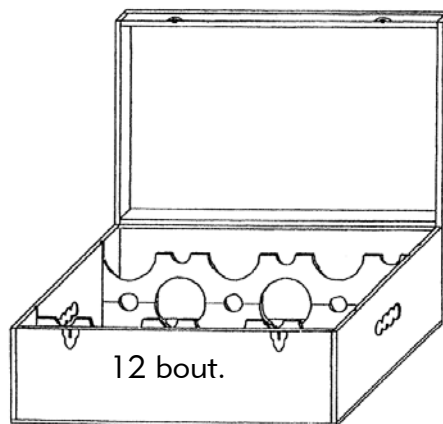

- Variante A - modèle avec couvercle à clouer
- Variante B - modèle avec couvercle coulissant
- Variante C - modèle avec deux charnières et un fermoir

Liste de prix pages 8-9

Caisses pour grandes bouteilles
pour bouteilles de 4,5 l. - 6 l. - 9 l. - 12 l. - 15 l. - 18 l.

Ces robustes caisses sont construites en sapin massif de 18 mm d'épaisseur pour les quatre côtés. Le fond encastré et le pratique couvercle coulissant sont en panneau de pin SELECT de 7,5 mm d'épaisseur. Elles sont munies à l'intérieur de supports en polystirol.

Caissettes et coffrets spéciaux

Exemple de caissette pour 6 bouteilles 75 cl (sur deux hauteurs)

Exemple de coffret pour 12 bouteilles (têtes bêches sur 2 hauteurs)

Prix sur demande

Coffrets-valises pour bouteilles