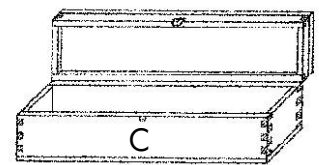

Coffrets pour 3 bouteilles 37,5 cl

Variante B : couvercle coulissant

Variante A : couvercle avec charnières

En sapin 10 mm avec fond en llomba 6 mm, couvercle en Batipin 7 mm avec séparation et poignée corde 6 mm exécution soignée

Caissettes pour 1 bouteille 75 cl

Variante A - Couvercle à clouer

Variante B - Couvercle coulissant

Variante C - Couvercle avec charnières et fermail

**Caissettes pour 2 bouteilles 75 cl**

Variante A : couvercle à clouer (dessin avec option séparation droite)

Variante B : couvercle coulissant

Variante C : couvercle avec deux charnières et un fermail

Pour ces caissettes, l'assemblage du cadre en sapin massif de 8,5 mm d'épaisseur est réalisé à «queues droites». Les couvercles et les fonds sont en panneau de pin SELECT de 7,5 mm d'épaisseur. Nous adaptons les dimensions des caissettes à vos propres bouteilles (70 cl, bouteilles spéciales, etc.).